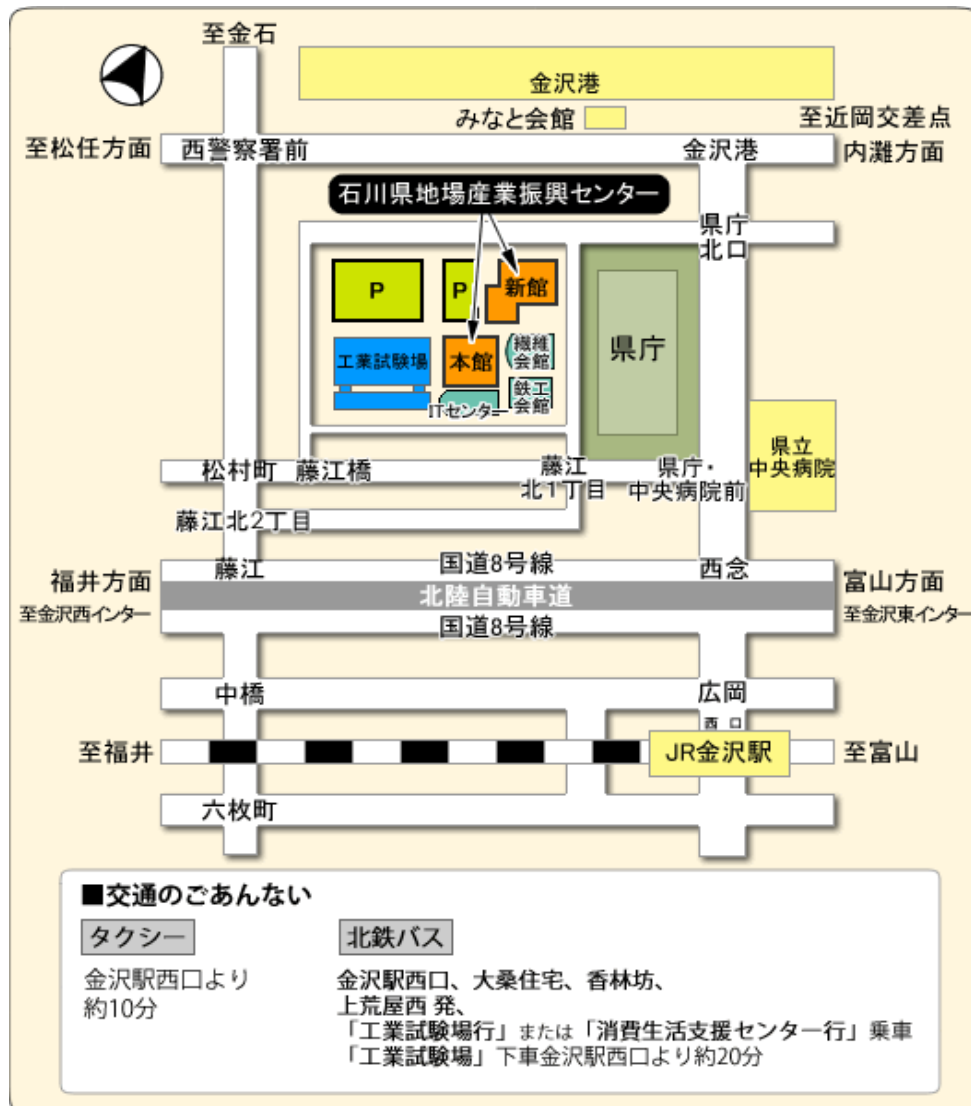

〒920-8203 石川県金沢市 鞍月2丁目1番地  
(財)石川県地場産業振興センター

電話番号076-268-2010  
FAX 076-268-2859

— 交通案内 —

駐車台数に限りがあります。また、構内を路線バスが通行しますので、満車になると予想される場合は、駐車整理要員を要請する場合があります。その際にご手配下さい。

車でお越しの皆様は下記の注意事項をお守り下さるようお願いいたします。  
◎通路での駐・停車は、路線バス運行の妨げになりますのでご遠慮下さい。  
◎繊維・鉄工会館専用駐車場は、私有地につき駐車しないで下さい。