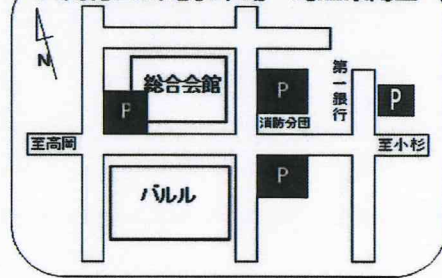

大門総合会館(地図)

位置図 (交通)

- 北陸本線・越中大門駅下車
.....徒歩 5分
- 旧国道8号・大門口バス停から
.....徒歩10分
- 北陸自動車道・小杉インターチェンジから
.....車で10分

■ 駐 車 場

会館敷地内ほか3か所で、計132台
大門総合会館駐車場 周辺案内図

射水市大門総合会館
 〒939-0232 射水市大門67番地
 TEL : 0766-52-0564 FAX : 0766-52-0976
 E-mail : daimon-kaikan@city.imizu.toyama.jp

富山県射水市大門

大門総合会館(駐車場)

大門総合会館周辺駐車場案内図

会館ご利用のみなさんへ、長時間駐車される方は、以下のことを守るようお願いします。

北陸銀行、新湊信用金庫及び来賓用の専用駐車スペースを設けましたので、会館利用者のみなさんは、①、②、③、④の一般用の駐車スペースのご利用をお願いします。

また、身障者用駐車スペースは、障害者のみなさんのための専用駐車スペースです。一般の方は駐車しないようご協力願います。