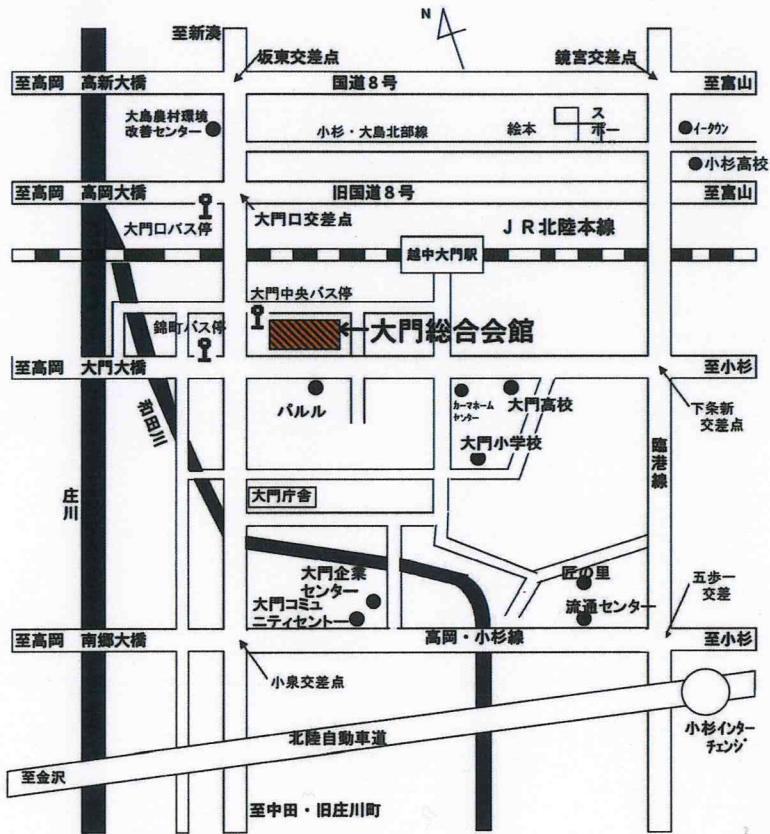

大門総合会館(地図)

位置図 (交通)

- 北陸本線・越中大門駅下車
.....徒歩 5分
- 旧国道8号・大門口バス停から
.....徒歩10分
- 北陸自動車道・小杉インターチェンジから
.....車で10分

■ 駐 車 場

会館敷地内ほか3か所で、計132台
大門総合会館駐車場 周辺案内図

射水市大門総合会館
 〒939-0232 射水市大門67番地
 TEL : 0766-52-0564 FAX : 0766-52-0976
 E-mail : daimon-kaikan@city.imizu.toyama.jp

富山県射水市大門

大門総合会館(駐車場)

大門総合会館周辺駐車場案内図

会館ご利用のみなさんへ、長時間駐車される方は、以下のことを守るようお願いします。

北陸銀行、新湊信用金庫及び来賓用の専用駐車スペースを設けましたので、会館利用者のみなさんは、①、②、③、④の一般用の駐車スペースのご利用をお願いします。

また、身障者用駐車スペースは、障害者のみなさんのための専用駐車スペースです。一般の方は駐車しないようご協力願います。

イベント開催時は、たいへん駐車場が混み合いますので、順次、駐車場に整列、駐車確保されるようご配慮願います。