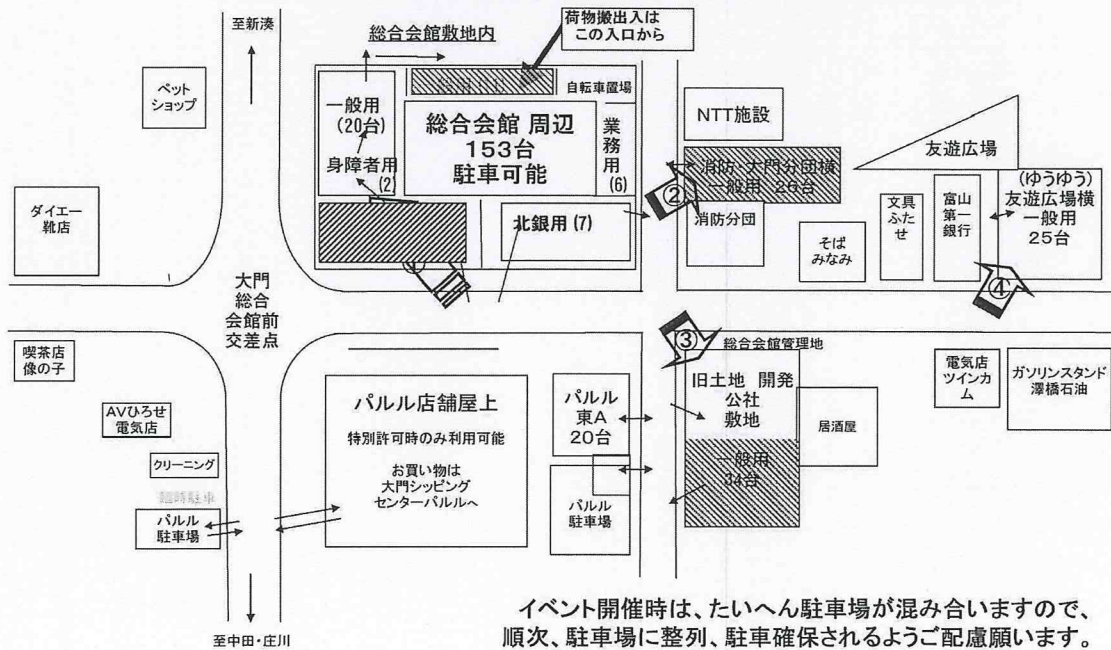

大門総合会館(地図)

位置図 (交通)

- 北陸本線・越中大門駅下車
.....徒歩 5分
- 旧国道8号・大門口バス停から
.....徒歩10分
- 北陸自動車道・小杉インターチェンジから
.....車で10分

■ 駐 車 場

会館敷地内ほか3か所で、計132台
大門総合会館駐車場 周辺案内図

射水市大門総合会館
 〒939-0232 射水市大門67番地
 TEL : 0766-52-0564 FAX : 0766-52-0976
 E-mail : daimon-kaikan@city.imizu.toyama.jp

富山県射水市大門

大門総合会館(駐車場)

大門総合会館周辺駐車場案内図

会館ご利用のみなさんへ、長時間駐車される方は、以下のことを守るようお願いします。

北陸銀行、新湊信用金庫及び来賓用の専用駐車スペースを設けましたので、会館利用者のみなさんは、①、②、③、④の一般用の駐車スペースのご利用をお願いします。

また、身障者用駐車スペースは、障害者のみなさんのための専用駐車スペースです。一般の方は駐車しないようご協力願います。

イベント開催時は、たいへん駐車場が混み合いますので、順次、駐車場に整列、駐車確保されるようご配慮願います。